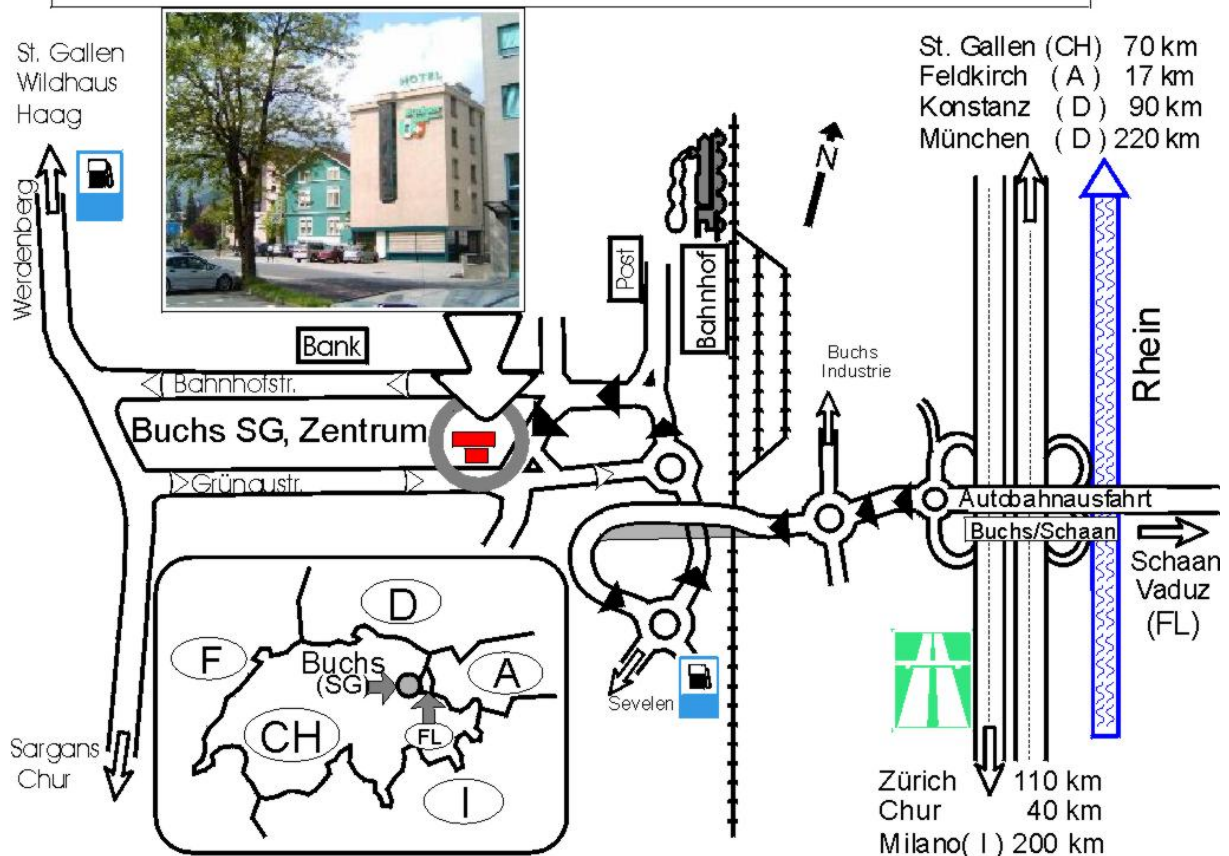

## Anfahrt

Von der Autobahn N13 kommend

1. Rheintalautobahn N13, Autobahnausfahrt Buchs - Schaan FL
2. Nach 400m bei Kreisverkehr gerade aus über die Brücke
3. Nach 400m bei Kreisverkehr links Richtung Bahnhof/Post/Zentrum
4. Nach 150m bei Kreisverkehr gerade aus Richtung Bahnhof/Post/Zentrum
5. Nach 50m links in Bahnhofstrasse einbiegen
6. Nach 50m links abbiegen, (brauner Wegweiser Buchserhof)
7. Nach 50m liegt das Hotel Buchserhof auf der rechten Seite

Von der Staatsstrasse her kommend

1. Einbiegen in die Grünastrasse (bei EW Buchs)
2. Nach 500m bei Kreisverkehr links Richtung Bahnhof/Post/Zentrum
3. Nach 50m links in Bahnhofstrasse einbiegen
4. Nach 50m links abbiegen, (brauner Wegweiser Buchserhof)
5. Nach 50m liegt das Hotel Buchserhof auf der rechten Seite